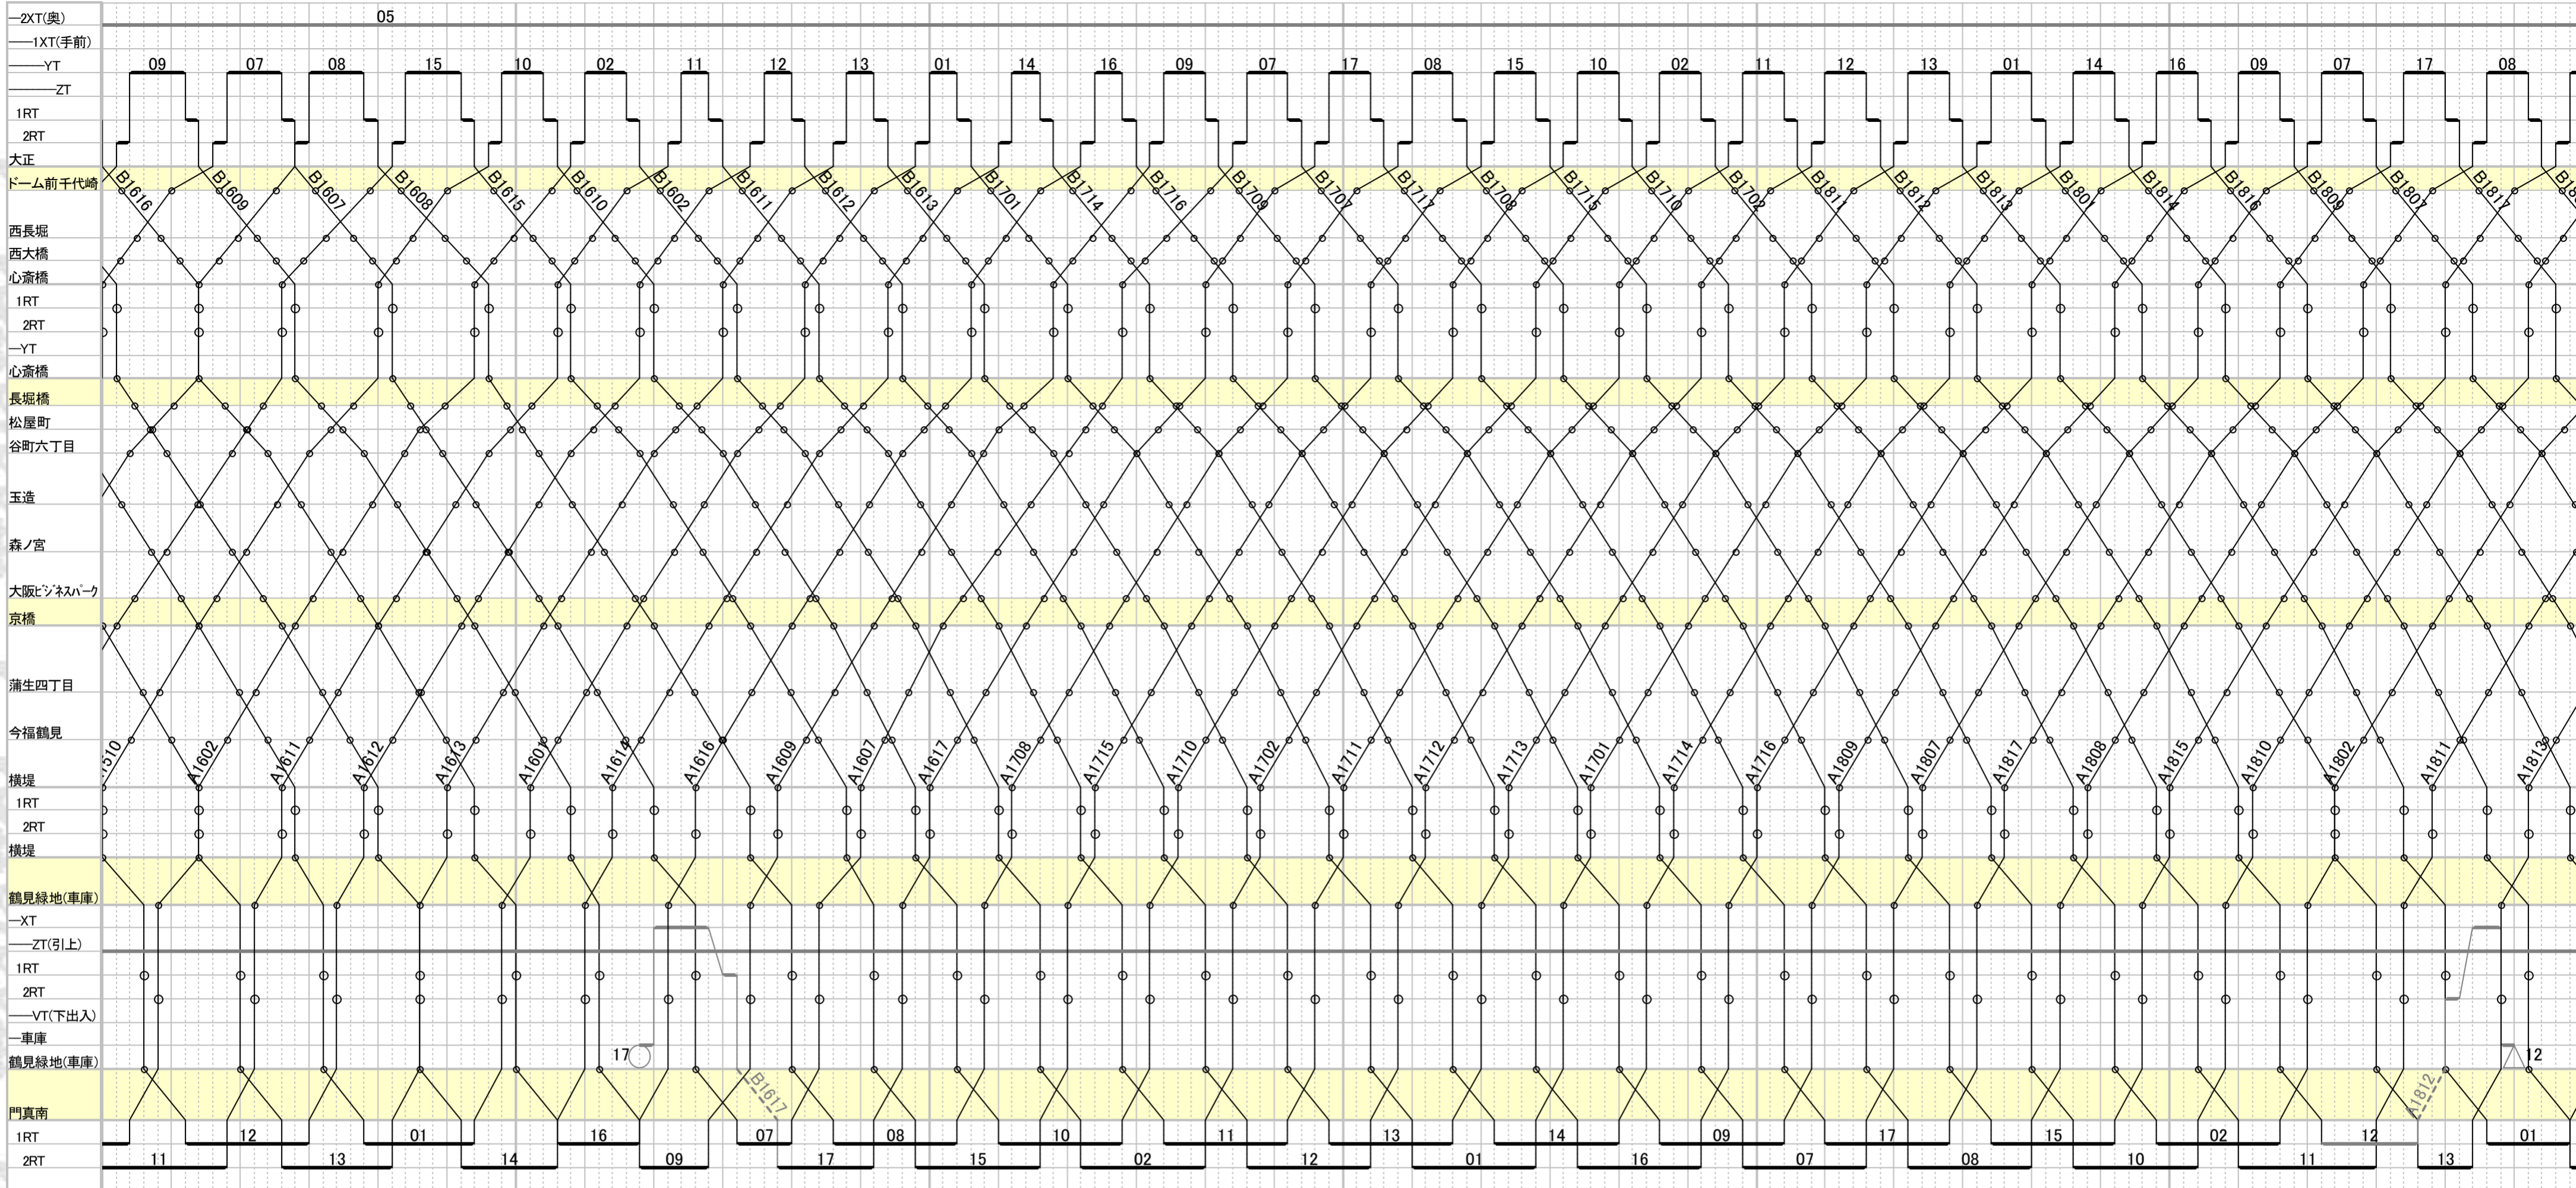

t-take.com t-take.com t-take.com t-take.com t-take.com t-take.com
t-take.com t-take.com t-take.com t-take.com t-take.com t-take.com
t-take.com t-take.com t-take.com t-take.com t-take.com t-take.com
t-take.com t-take.com t-take.com t-take.com t-take.com t-take.com
t-take.com t-take.com t-take.com t-take.com t-take.com t-take.com

t-take.com

列車番号でいーていく
...itter @ttakowebpage

2019-7-21

https://t-take.com
http://ttakowebpage.com