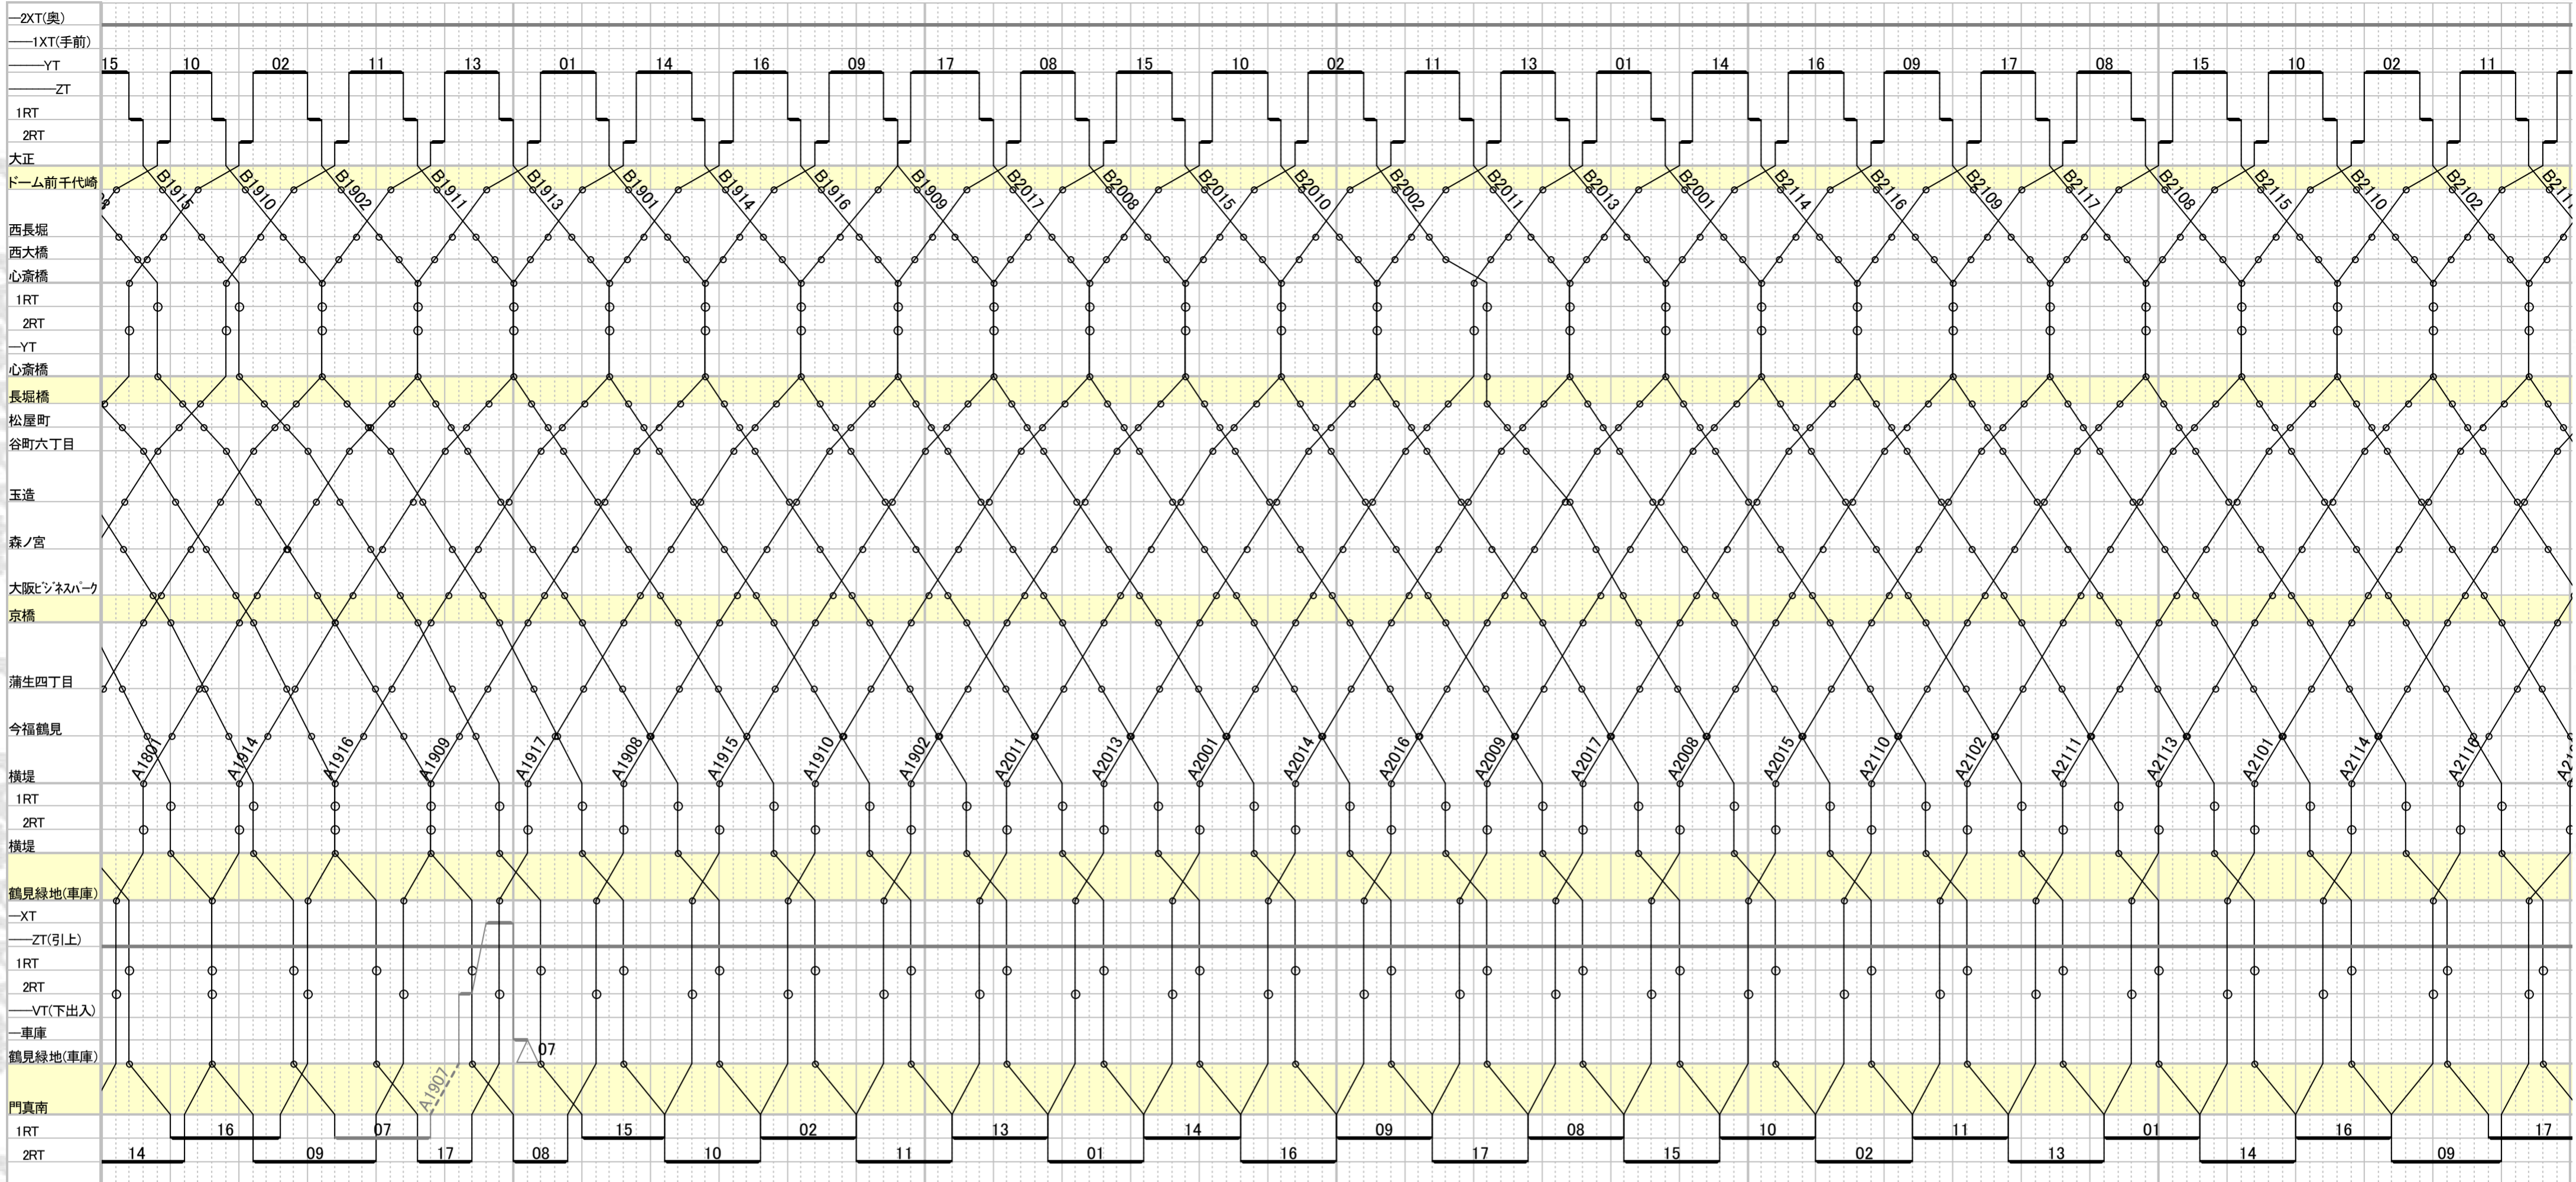

t-take.com t-take.com t-take.com t-take.com t-take.com t-take.com
t-take.com t-take.com t-take.com t-take.com t-take.com t-take.com
t-take.com t-take.com t-take.com t-take.com t-take.com t-take.com
t-take.com t-take.com t-take.com t-take.com t-take.com t-take.com
t-take.com t-take.com t-take.com t-take.com t-take.com t-take.com

t-take.com

列車番号でいーていく

2019-7-21

<https://t-take.com>

<http://ttakewebpage.com>

...itter @ttakewebpage