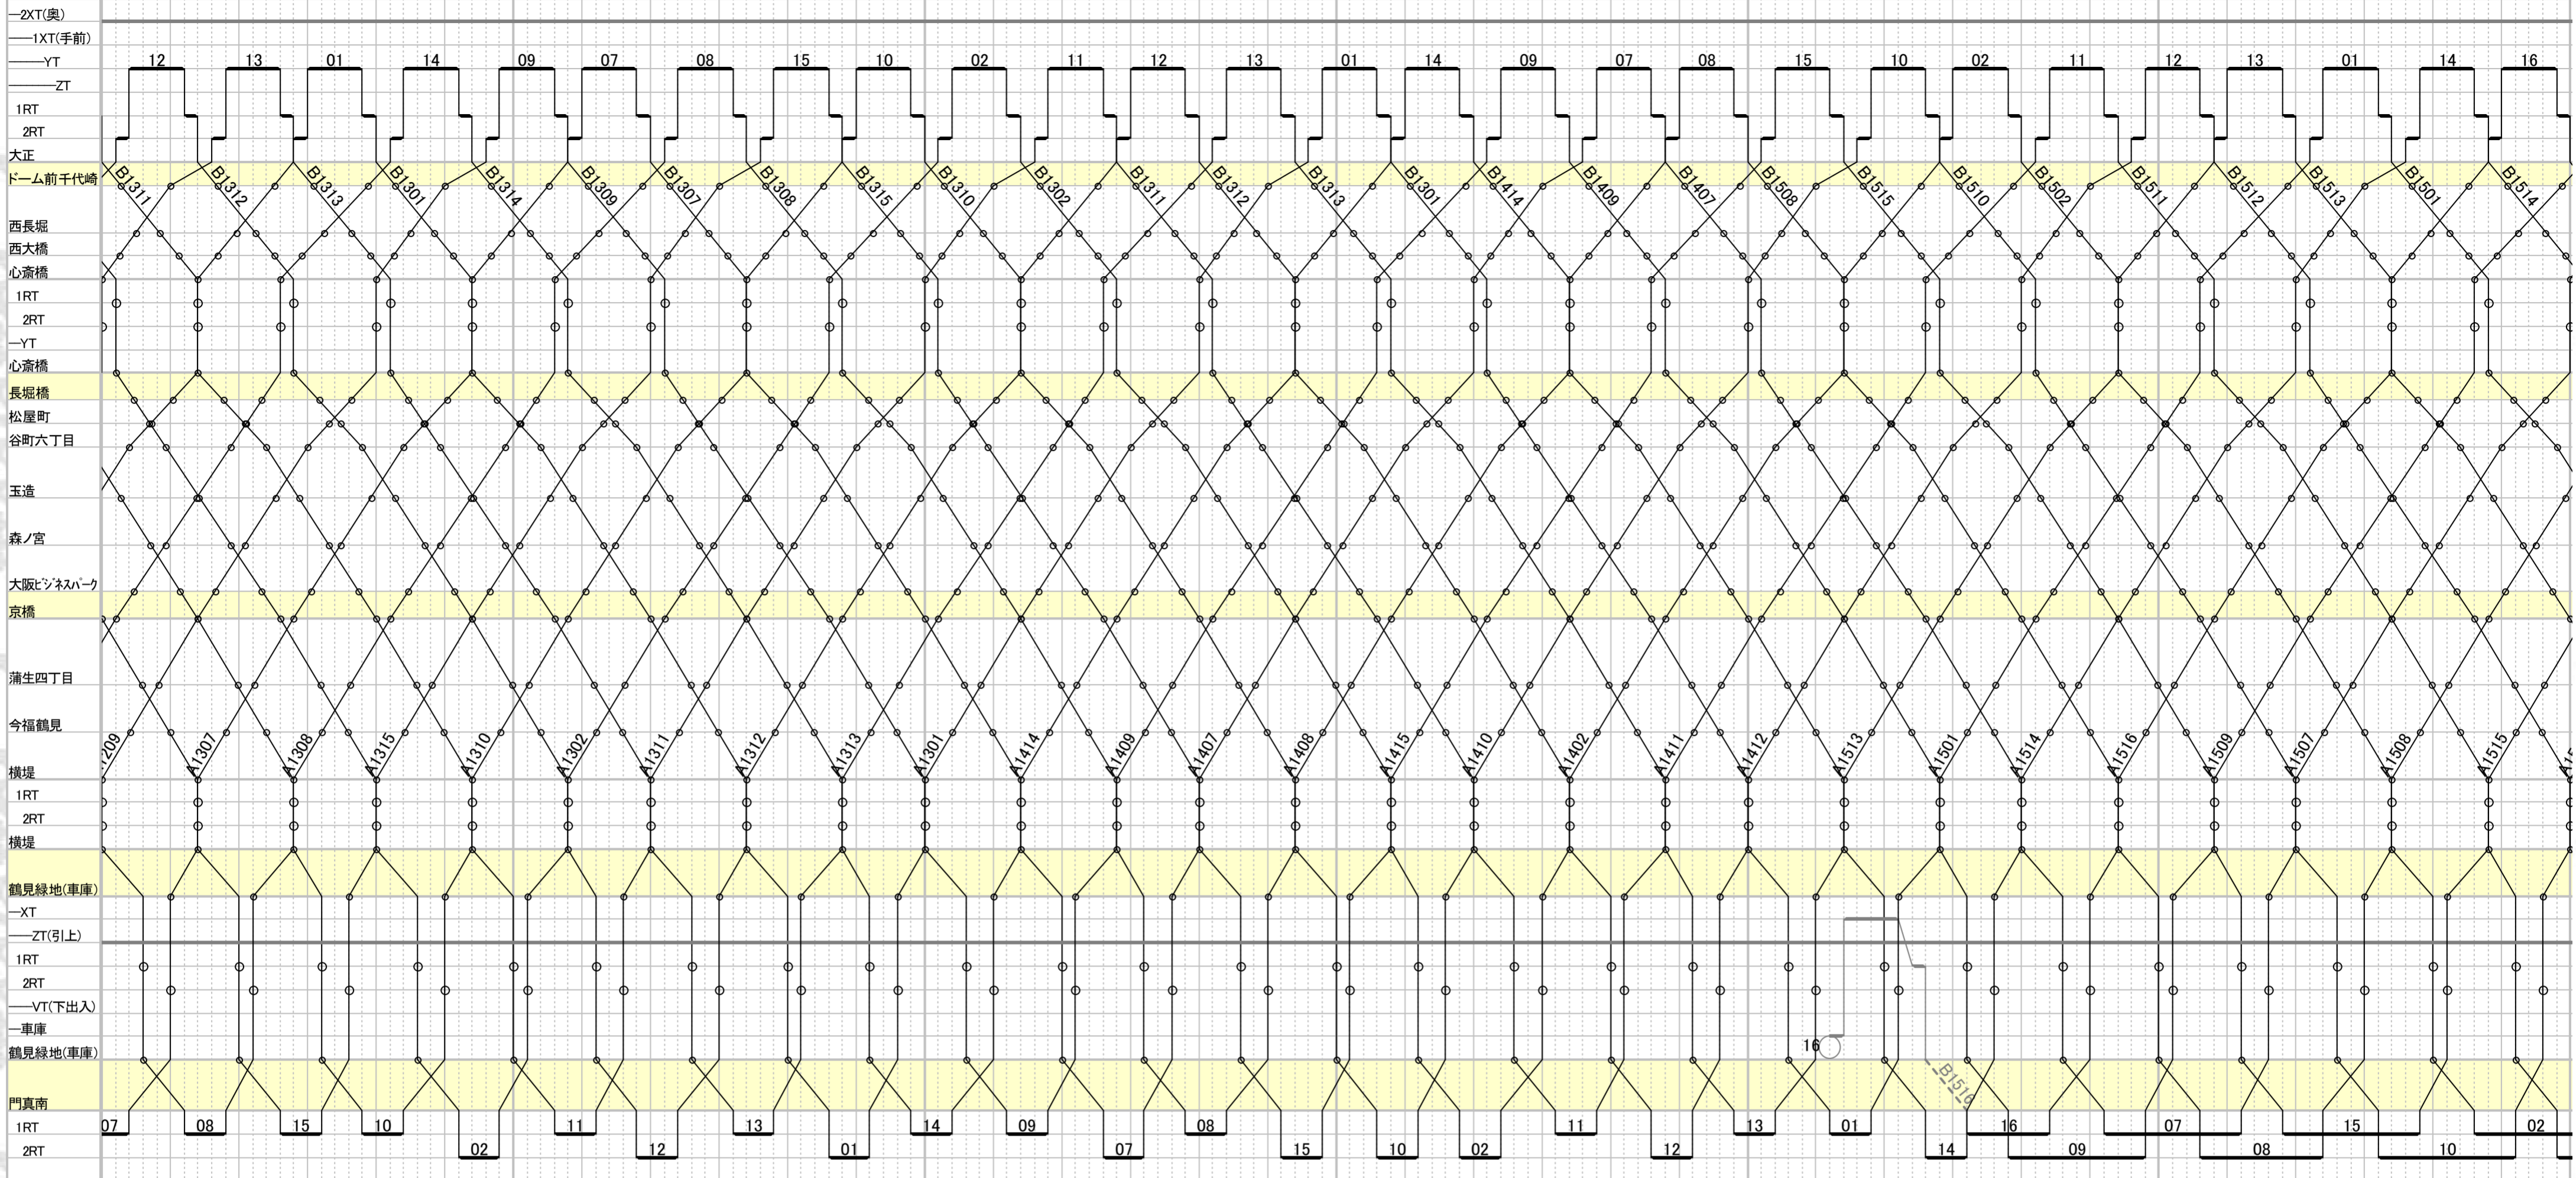

t-take.com t-take.com t-take.com t-take.com t-take.com t-take.com
t-take.com t-take.com t-take.com t-take.com t-take.com t-take.com
t-take.com t-take.com t-take.com t-take.com t-take.com t-take.com
t-take.com t-take.com t-take.com t-take.com t-take.com t-take.com
t-take.com t-take.com t-take.com t-take.com t-take.com t-take.com

列車番号でいーていく

...itter @ttakowebpage

2019-7-21

<https://t-take.com>

<http://ttakowebpage.com>