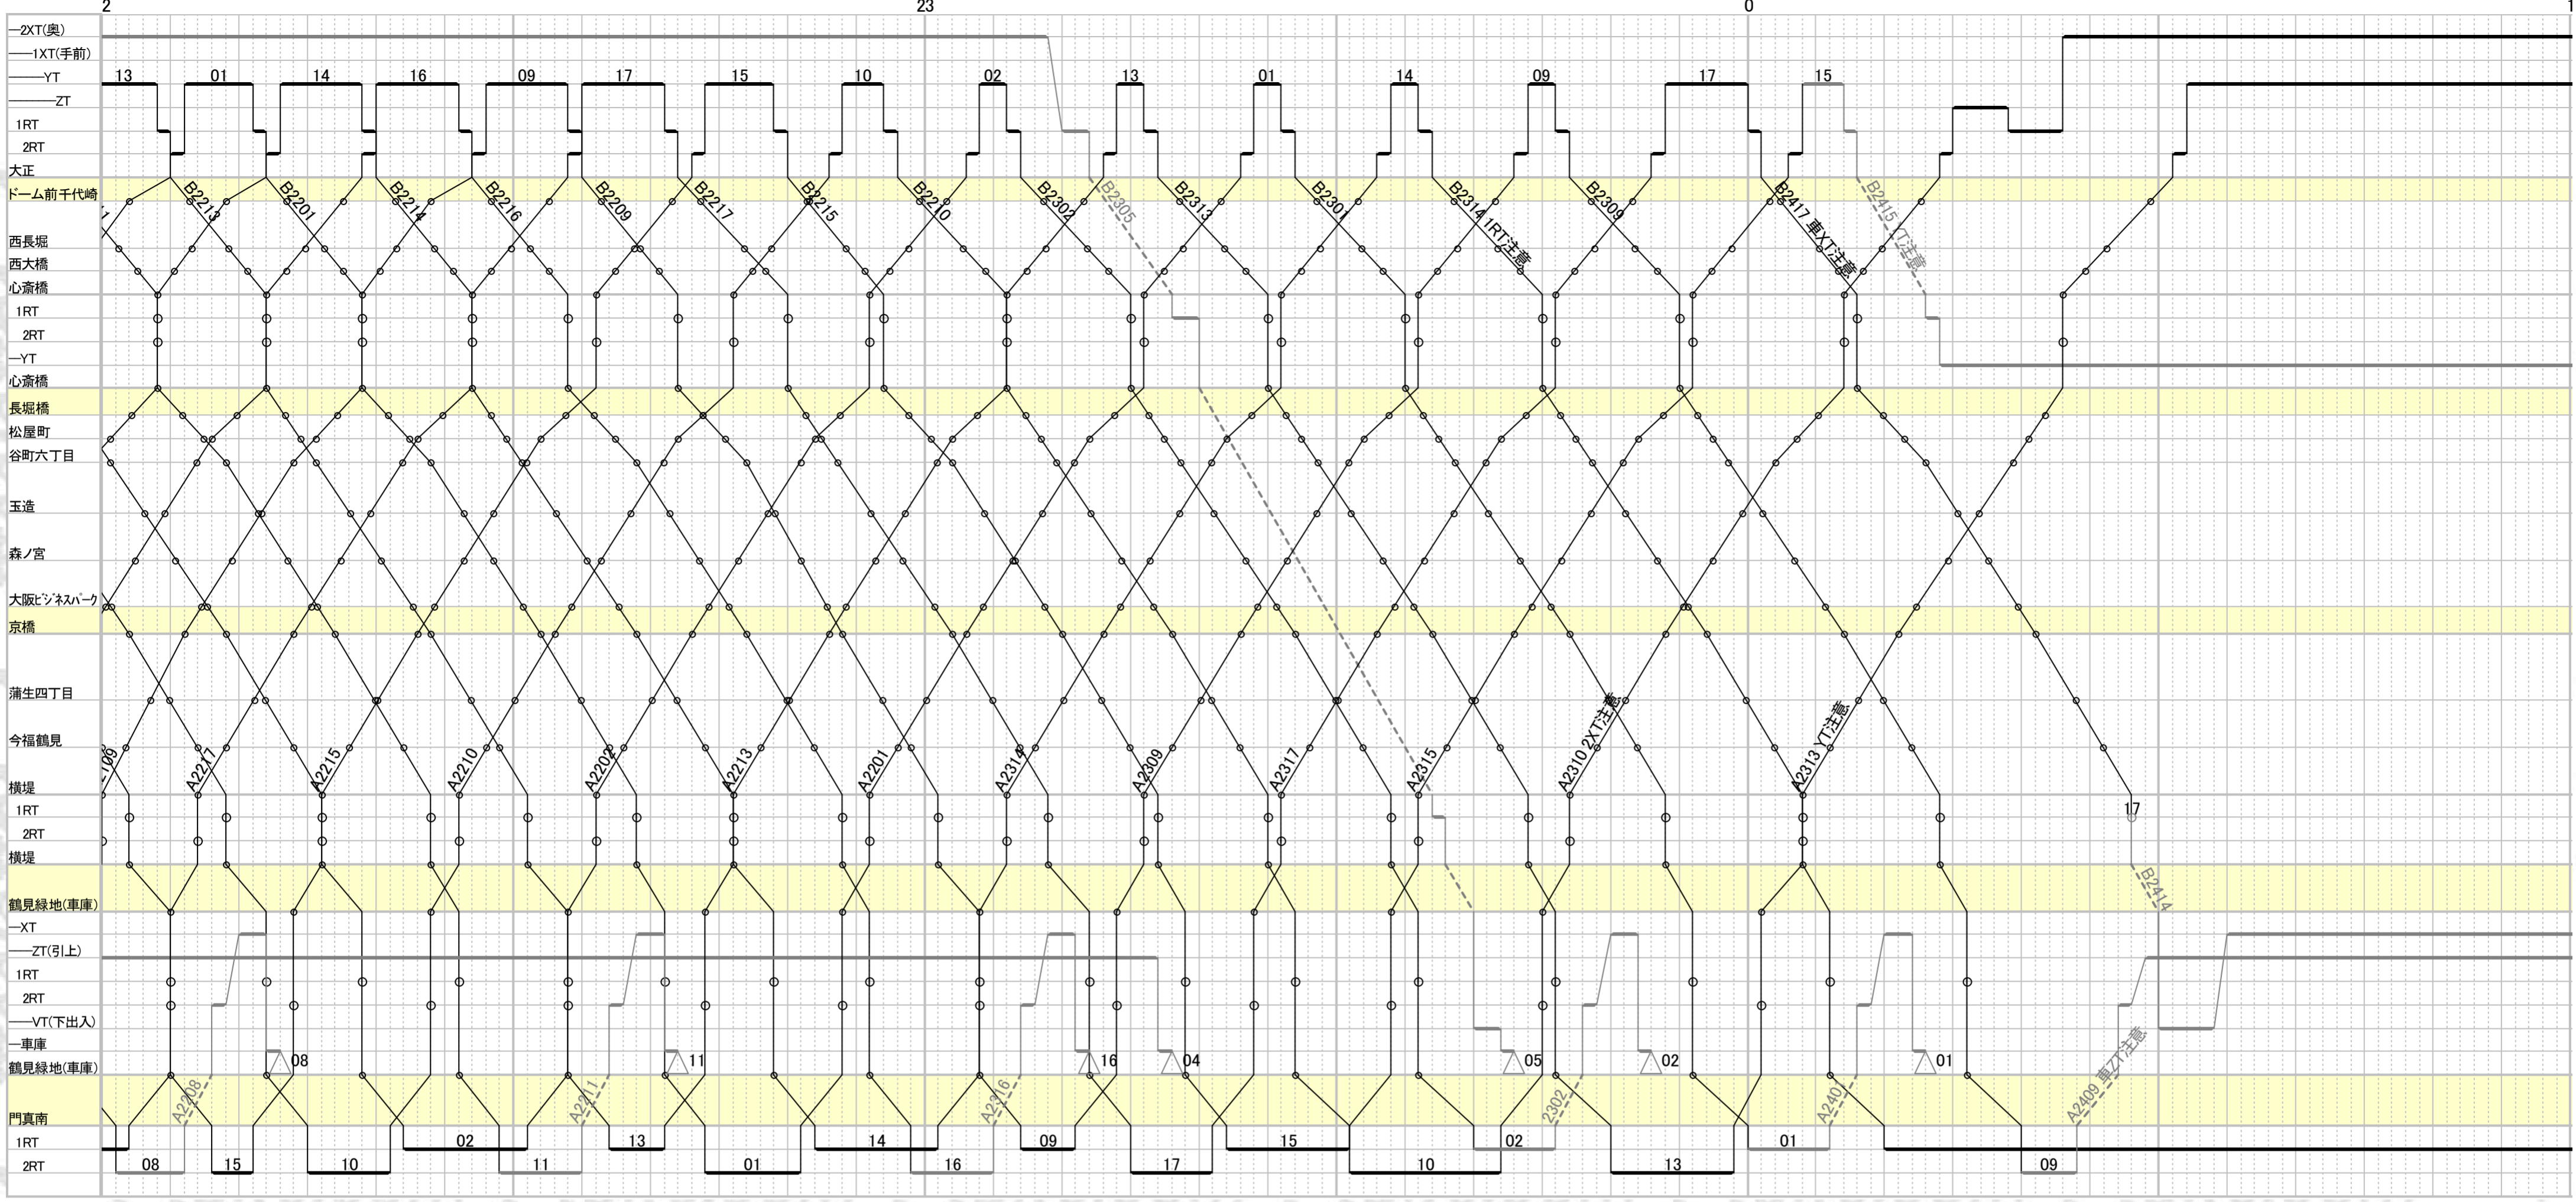

t-take.com t-take.com t-take.com t-take.com t-take.com t-take.com
t-take.com t-take.com t-take.com t-take.com t-take.com t-take.com
t-take.com t-take.com t-take.com t-take.com t-take.com t-take.com
t-take.com t-take.com t-take.com t-take.com t-take.com t-take.com
t-take.com t-take.com t-take.com t-take.com t-take.com t-take.com

t-take.com

列車番号でいーていく
...itter @ttakowebpage

2019-7-21

https://t-take.com
http://ttakowebpage.com