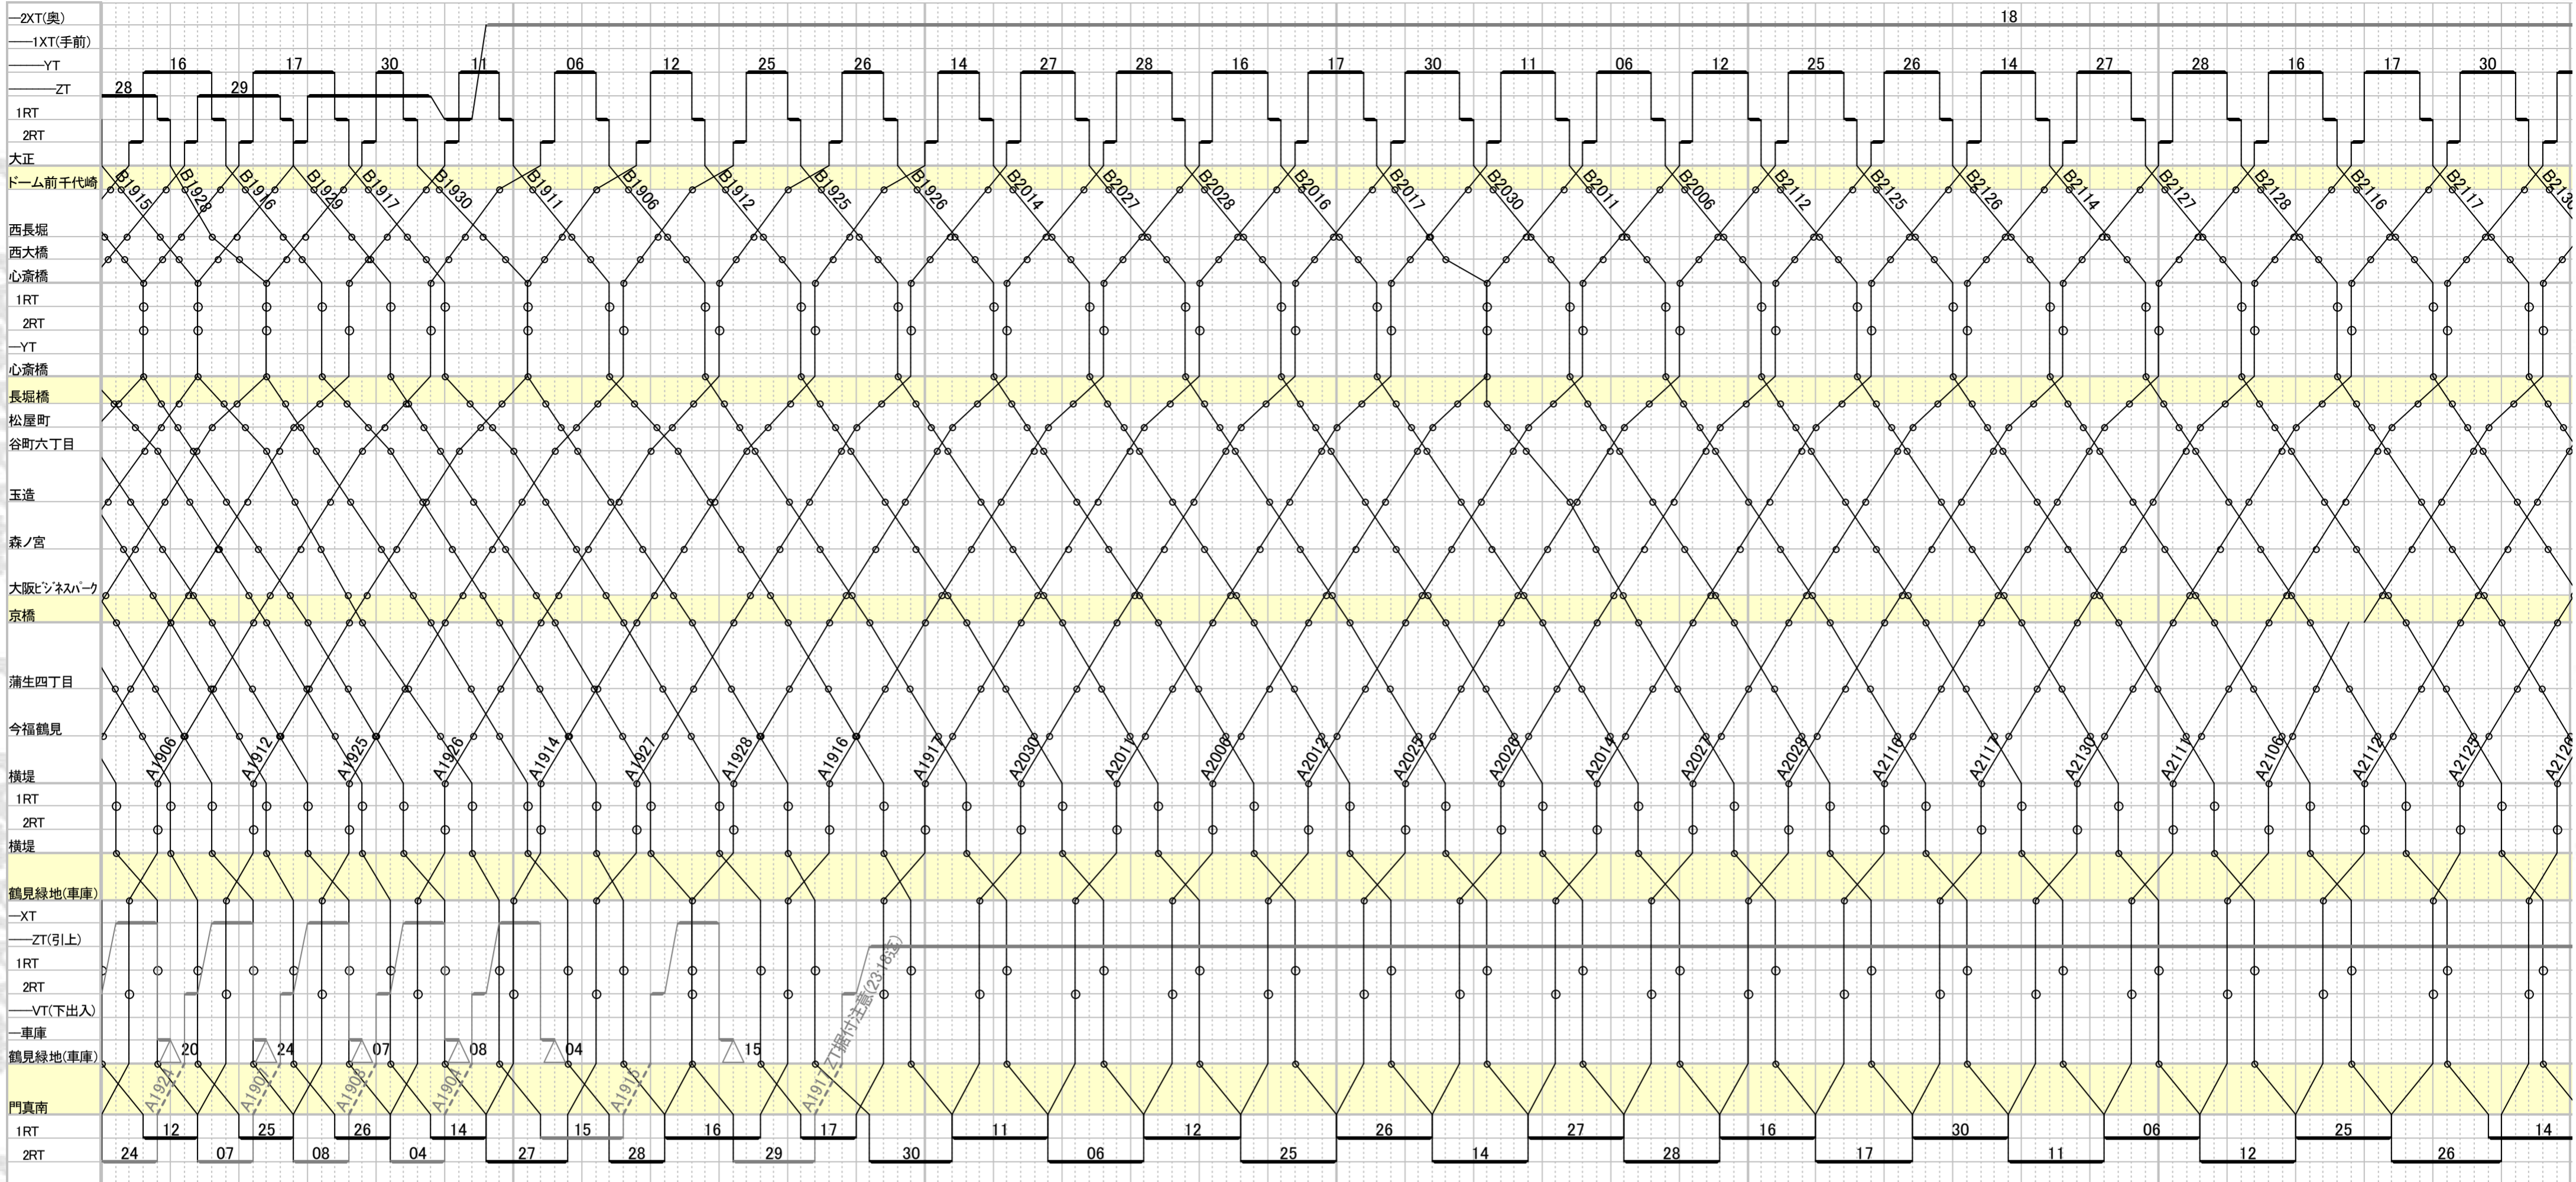

t-take.com t-take.com t-take.com t-take.com t-take.com t-take.com
t-take.com t-take.com t-take.com t-take.com t-take.com t-take.com
t-take.com t-take.com t-take.com t-take.com t-take.com t-take.com
t-take.com t-take.com t-take.com t-take.com t-take.com t-take.com
t-take.com t-take.com t-take.com t-take.com t-take.com t-take.com

t-take.com

列車番号でいーていく

...itter @ttakwebpage

2019-7-21

<https://t-take.com>

<http://ttakewebpage.com>