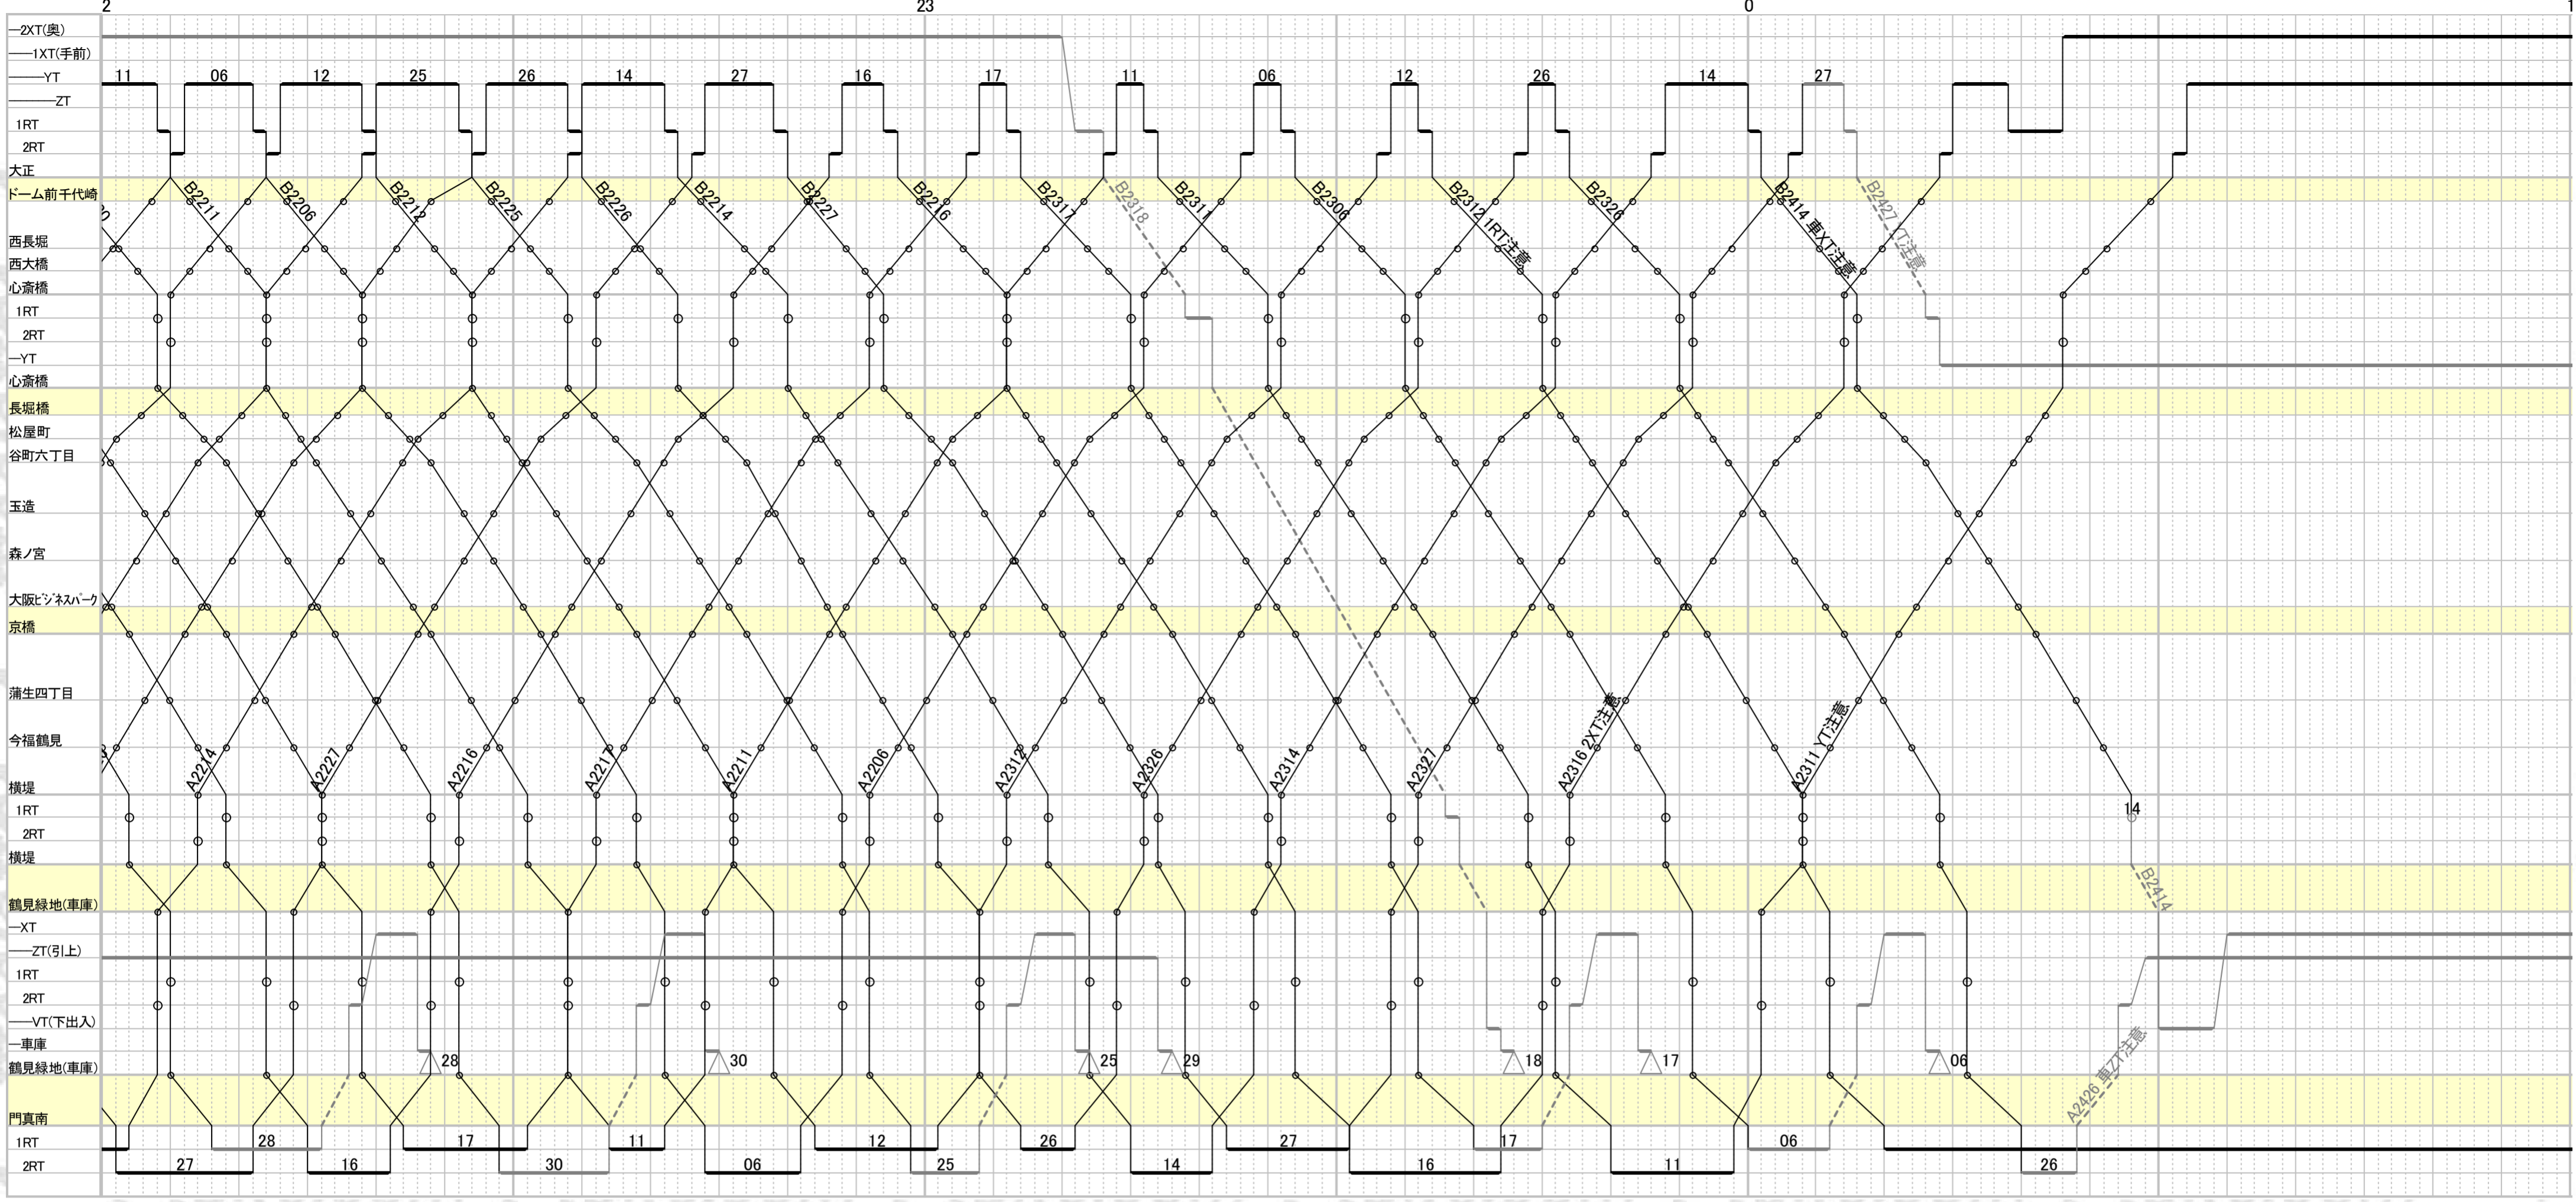

t-take.com t-take.com t-take.com t-take.com t-take.com t-take.com
t-take.com t-take.com t-take.com t-take.com t-take.com t-take.com
t-take.com t-take.com t-take.com t-take.com t-take.com t-take.com
t-take.com t-take.com t-take.com t-take.com t-take.com t-take.com
t-take.com t-take.com t-take.com t-take.com t-take.com t-take.com

t-take.com

列車番号でいーていく

...itter @ttakowebpage

2019-7-21

https://t-take.com

http://ttakowebpage.com